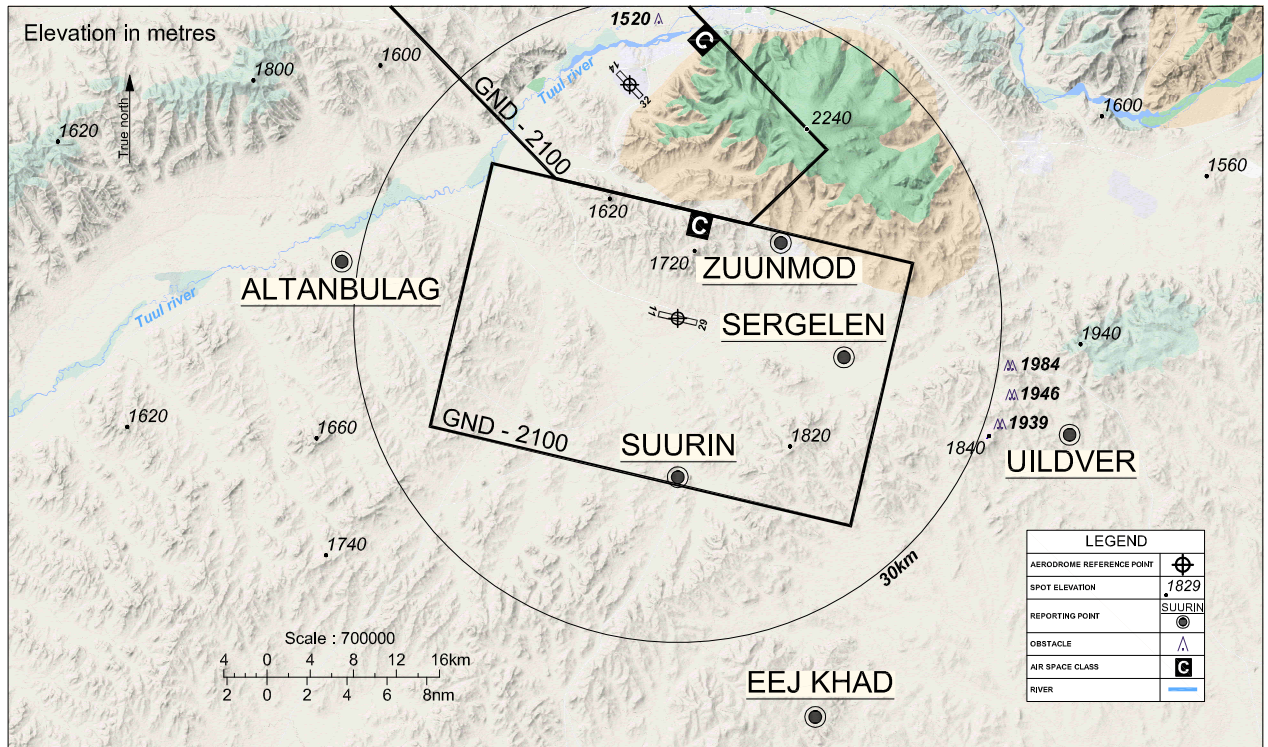

ZMCK/Chinggis Khaan

Visual REP

“CHINGGIS KHAAN” International Airport Control Zone ARP
47°38' 49"N
106°49' 12"E

Call sign	BRG / DIST from ARP	Coordinate	Remarks
АЛТАНБУЛАГ ALTANBULAG	281°(T) / 32km	47°42'00"N; 106°24'26"E	Төв аймгийн "Алтанбулаг" сум Altanbulag soum, Tuv province
ЗУУНМОД ZUUNMOD	055°(T) / 12km	47°42'28"N; 106°56'58"E	Төв аймгийн "Зуунмод" хот Zuunmod city, Tuv province
ҮЙЛДВЭР UILDVER	108°(T) / 38km	47°32'29"N; 107°17'55"E	Үйлдвэрийн объект Factory Object
СЭРГЭЛЭН SERGELEN	105°(T) / 16km	47°36'40"N; 107°01'25"E	Төв аймгийн "Сэргэлэн" сум Sergelen soum, Tuv province
СҮУРИН SUURIN	181°(T) / 15km	47°30'53"N; 106°48'56"E	Зам дагуу байрлах жижиг суурин Small settlement along the road
ЭЭЖ ХАД EEJ KHAD	162°(T) / 39km	47°18'44"N; 106°58'37"E	"Ээж хад" цогцолбор "Eej khad" complex

Note: For detailed information on procedure refer to ZMCK AD 2.22