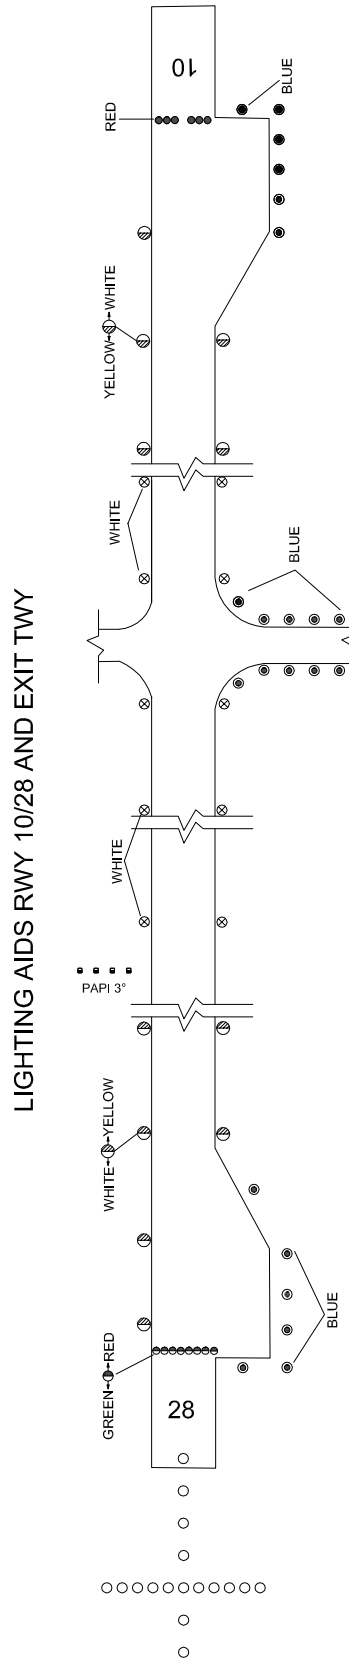

AERODROME CHART-ICAO

GOBI-ALTAI/Altai (ZMAT)

○	WHITE and YELLOW
●	GREEN and RED
○	GREEN
○	WHITE
●	BLUE
▬▬▬	RED and WHITE