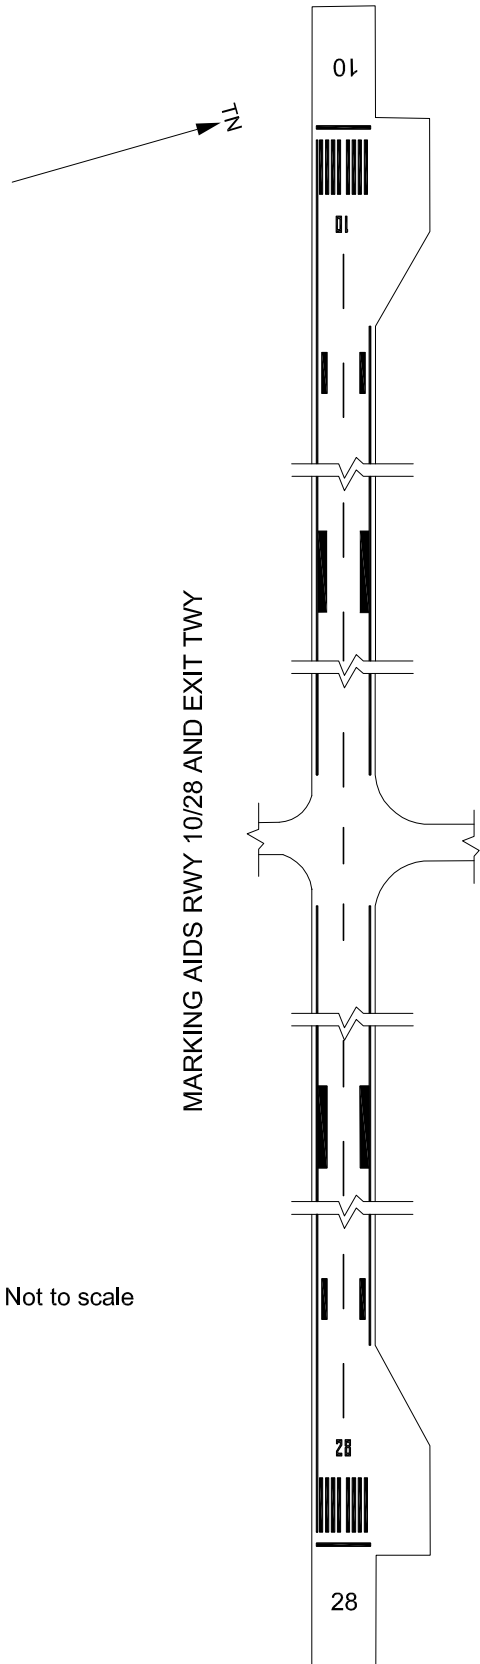

AERODROME CHART-ICAO

GOBI-ALTAI/Altai (ZMAT)

○	WHITE and YELLOW
●	GREEN and RED
○	GREEN
○	WHITE
●	BLUE
▬▬▬	RED and WHITE